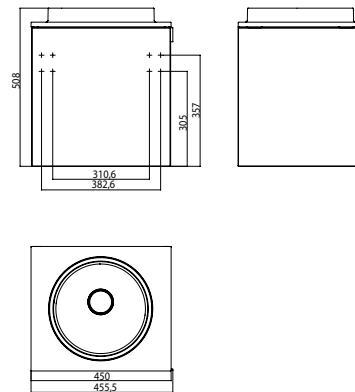

PRODUKTINFORMATION

Gäste-Waschtisch (Mineralguss), 450 mm optiwhite

Art.-Nr.9582 274 14

Türgriff rechts, ohne Armaturenbohrung