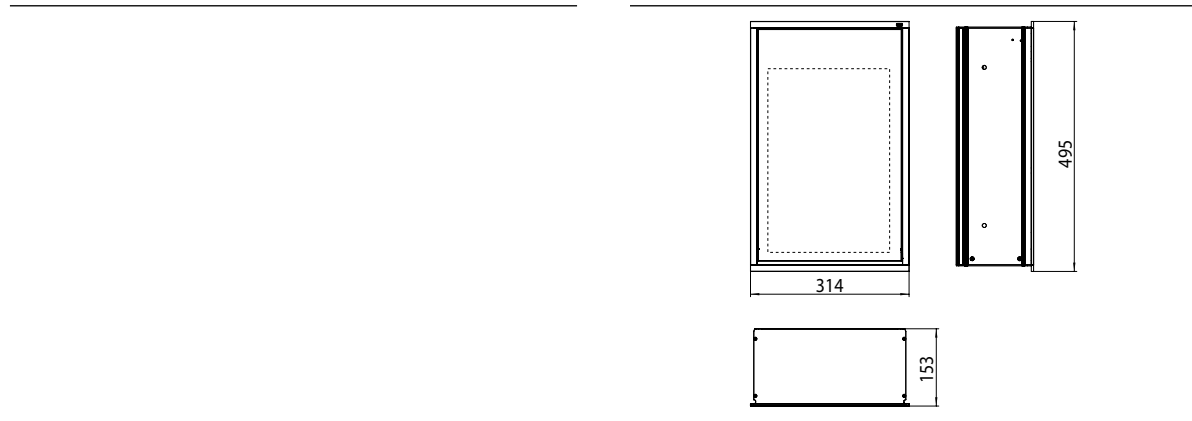

### Abfallsammler Modul - Unterputzmodell chrom/schwarz

Art.-Nr.9732 279 30