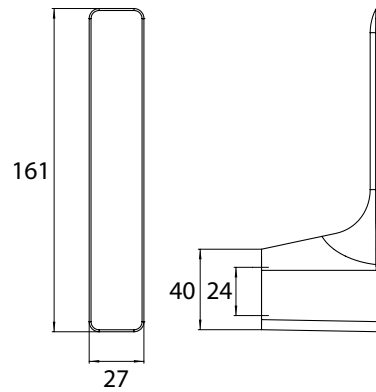

PRODUKTINFORMATION

Reserverollenhalter chrom

Art.-Nr.1605 001 01