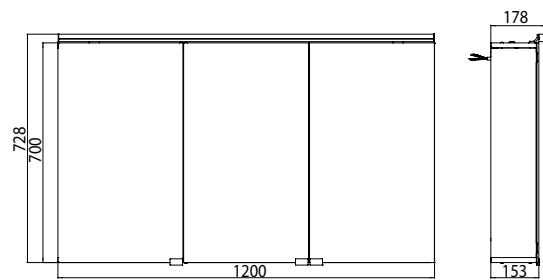

PRODUKTINFORMATION

Lichtspiegelschrank pure (LED), 1.200 mm, IP 44, 15 W, 4.000 K mit Waschtischbeleuchtung

Art.-Nr.9797 052 84

Aufputzmodell, 4 einstellbare Ablagen, 3 Türen, 1 Steckdose, 1 Lichtschalter, Höhe: 728 mm, LED-Leuchte (Version mit Waschtischbeleuchtung: 2 Steckdosen, 2 Lichtschalter)