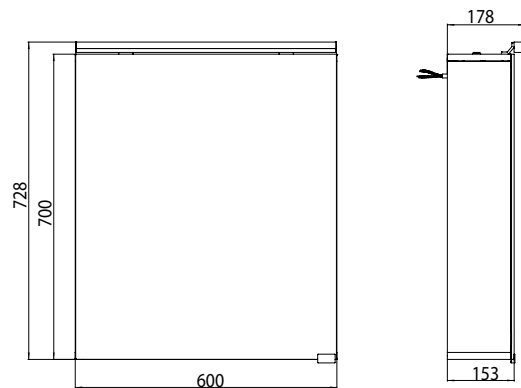

## PRODUKTINFORMATION

Lichtspiegelschrank pure (LED), 600 mm, IP 44, 7 W, 4.000 K mit Waschtischbeleuchtung

Art.-Nr.9797 052 85

Aufputzmodell, 2 stufenlos einstellbare Ablagen, 1 Tür, 1 Steckdose, 1 Lichtschalter, Höhe: 728 mm, LED-Leuchte