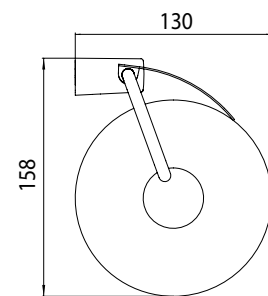

PRODUKTINFORMATION

Papierhalter mit Deckel chrom

Art.-Nr.0200 001 00