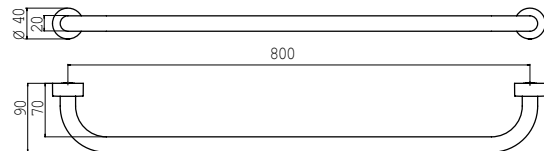

PRODUKTINFORMATION

Badetuchhalter chrom

Art.-Nr.4560 001 80

800 mm