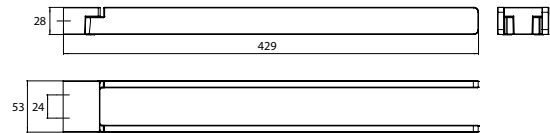

PRODUKTINFORMATION

Handtuchhalter, schwenkbar, 430 mm chrom

Art.-Nr.1650 001 43