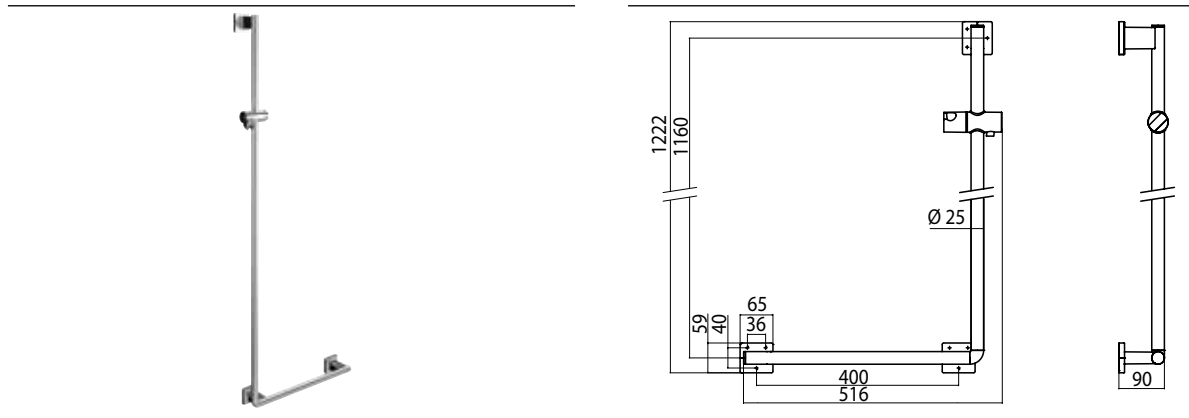

PRODUKTINFORMATION

Duschreling für Einhängesitz, rechts chrom

Art.-Nr.3551 001 01

Befestigungsmaterial / Fastening material: 3 x Fischer- Dübel / Plug - UX 8 x 50 mm 3 x SHR - SEKPF - HO - A2 - Z3 - 6 x 70