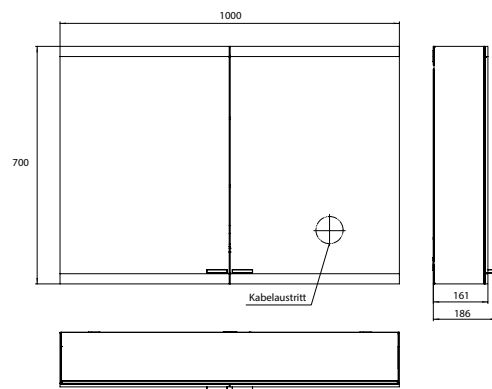

PRODUKTINFORMATION

Lichtspiegelschrank evo, 1.000 mm, 2 Türen, Aufputzmodell, IP 20 aluminium, mit emco light system, mit Spiegelheizung

Art.-Nr.9397 070 05

Mit emco light system: Bedienung der Funktionen Ein/Aus, Lichtstärke, Lichtfarbe (2.700 bis 6.500 K) und Szenenauswahl (Cosmetic, Energizing, Relaxing) über App, Controller oder direkt am Touch-Bedienfeld. Vernetzung verschiedener Lichtquellen über Bluetooth. Detailinformationen zum emco light system unter www.emco-bath.com. Ohne emco light system: stufenlose Lichtsteuerung An/Aus, Helligkeit und Lichtfarbe (2.700 bis 6.500 K) über drei integrierte Touchbedienfelder, Waagerechte LED-Beleuchtung, verspiegelte Rückwand, 2 stufenlos einstellbare Glasablagen, 2 Steckdosen, Höhe: 700 mm