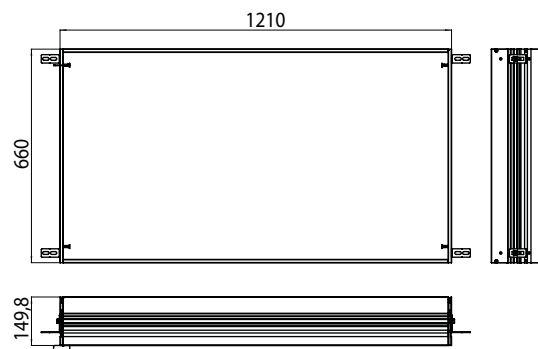

PRODUKTINFORMATION

Einbaurahmen Einbaurahmen

Art.-Nr.9897 000 22

für 9897 050 25/76