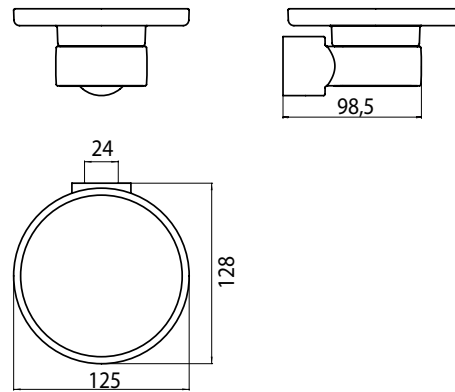

PRODUKTINFORMATION

Seifenhalter chrom

Art.-Nr.8430 001 00

Schale Kristallglas klar