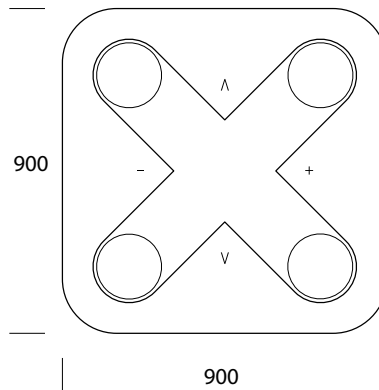

## PRODUKTINFORMATION

Controller für emco light system: Bedienung der Funktionen Ein/Aus, Lichtstärke, Lichtfarbe und Szenenauswahl - abnehmbar, mit magnetischer Wandhalterung. schwarz

Art.-Nr.9397 133 00