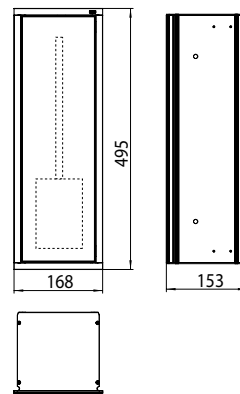

PRODUKTINFORMATION

Toilettenbürstengarnitur-Modul - Unterputzmodell chrom/schwarz

Art.-Nr.9730 279 31

Türanschlag links/rechts wechselbar