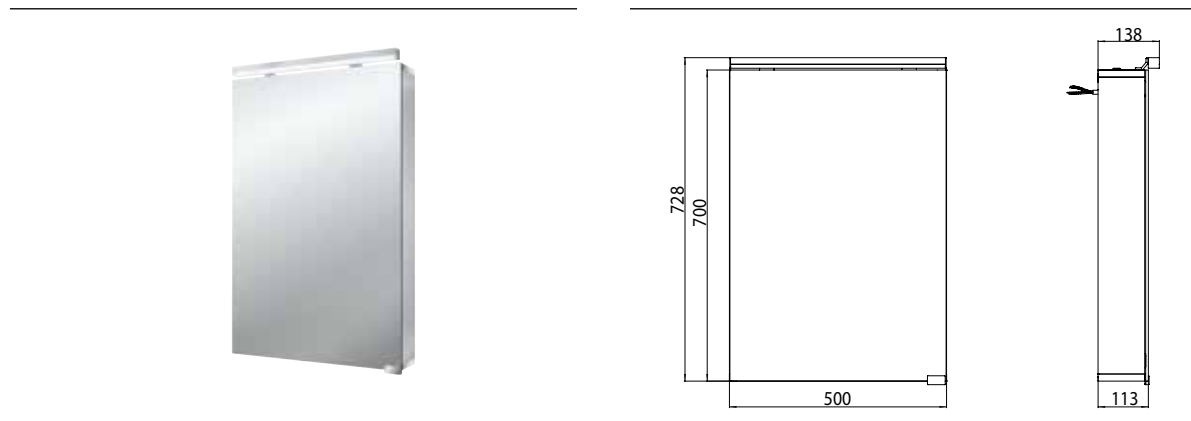

PRODUKTINFORMATION

Lichtspiegelschrank flat (LED), 500 mm, IP 44, 6 W, 4.000 K mit Waschtischbeleuchtung

Art.-Nr.9797 052 68

Aufputzmodell, 2 stufenlos einstellbare Ablagen, 1 Tür, 1 Steckdose, 1 Lichtschalter, Höhe: 728 mm, LED-Leuchte (Version mit Waschtischbeleuchtung: 2 Steckdosen, 2 Schalter)