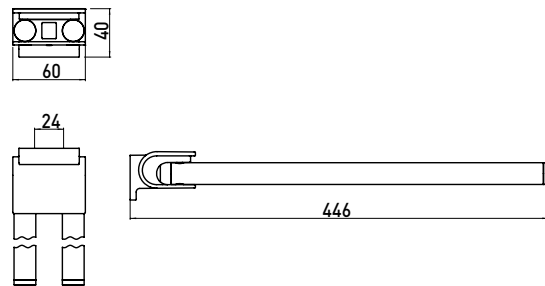

PRODUKTINFORMATION

Handtuchhalter chrom

Art.-Nr.3550 001 45

446 mm, schwenkbar