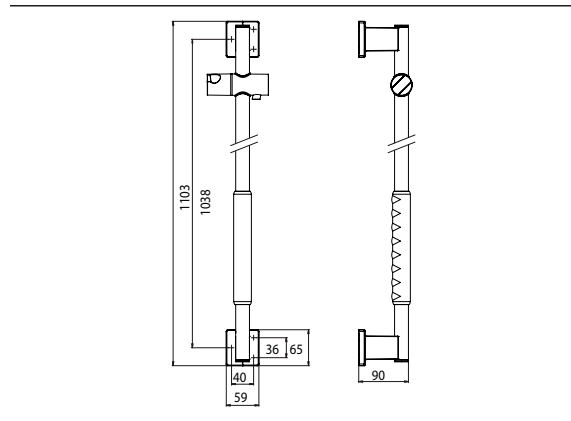

PRODUKTINFORMATION

Dusch-Haltegriff, mit rutschhemmender Ummantelung chrom

Art.-Nr.3570 212 10

Befestigungsmaterial / Fastening material: 3 x Fischer- Dübel / Plug - UX 8 x 50 mm 3 x SHR - SEKPF - HO - A2 - Z3 - 6 x 70