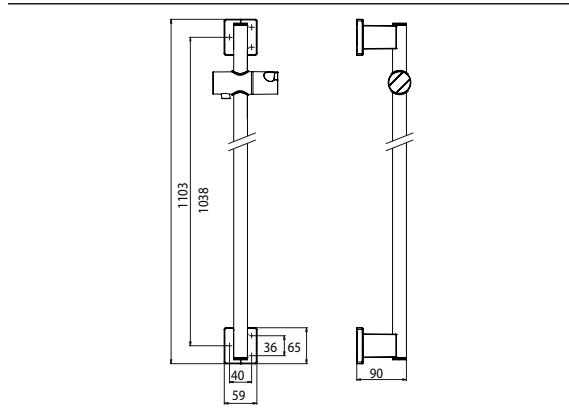

PRODUKTINFORMATION

Dusch-Haltegriff chrom

Art.-Nr.3570 001 10

Befestigungsmaterial / Fastening material: 3 x Fischer- Dübel / Plug - UX 8 x 50 mm 3 x SHR - SEKPF - HO - A2 - Z3 - 6 x 70