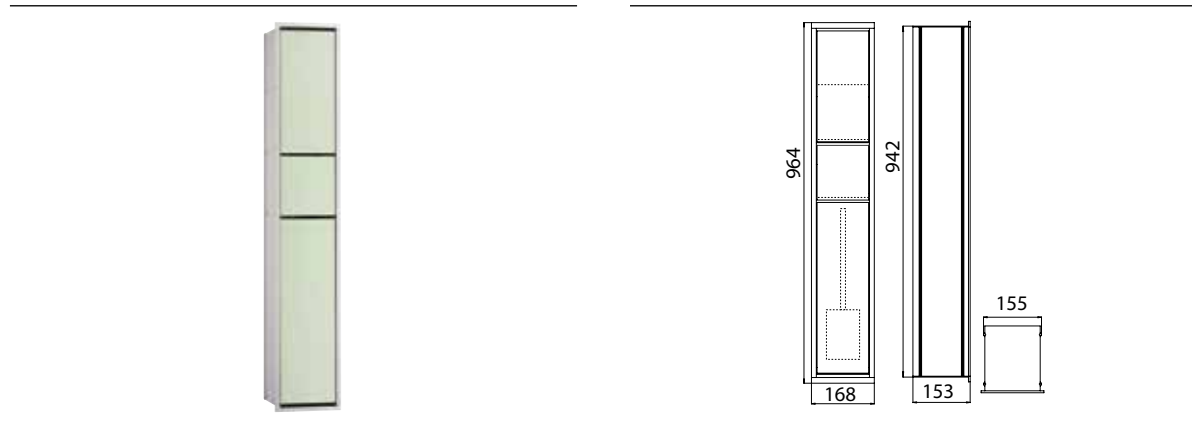

PRODUKTINFORMATION

WC-Modul chrom/optiwhite

Art.-Nr.9760 278 64

Fach mit Einlegeboden, Papierhalterbox, Toilettenbürstengarnitur