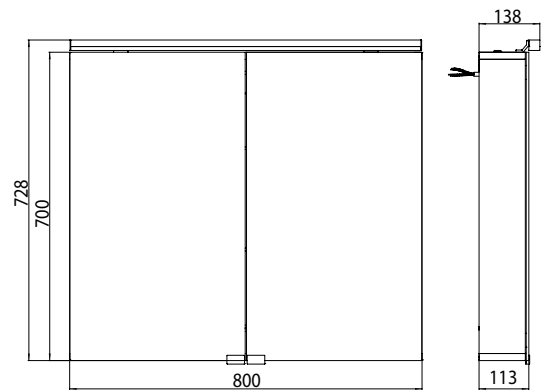

PRODUKTINFORMATION

Lichtspiegelschrank flat (LED), 800 mm, IP 44, 10 W, 4.000 K mit Waschtischbeleuchtung

Art.-Nr.9797 052 64

Aufputzmodell, 2 einstellbare Ablagen, 2 Türen, 1 Steckdose, 1 Lichtschalter, Höhe: 728 mm, LED-Leuchte (Version mit Waschtischbeleuchtung: 2 Steckdosen, 2 Lichtschalter)