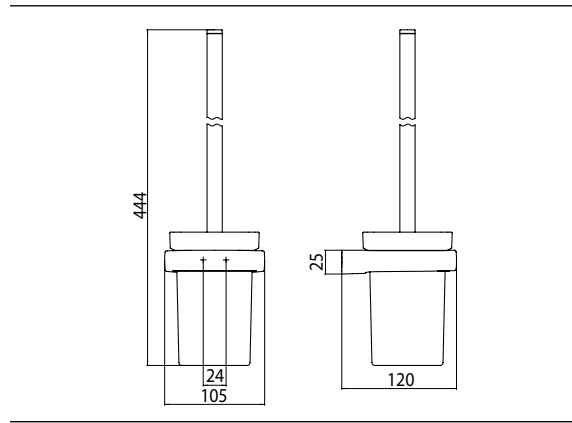

PRODUKTINFORMATION

Toilettenbürstengarnitur, Kristallglas satiniert, Bürstengriff chrom, Wandmodell chrom

Art.-Nr.0215 001 00