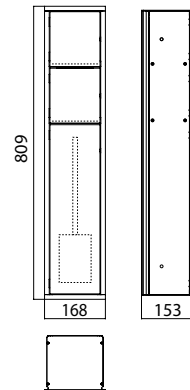

PRODUKTINFORMATION

WC-Modul, Unterputzmodell, Reserverollenfach, Papierhalter, Toilettenbürstengarnitur, aluminium/
aluminium Türanschlag rechts

Art.-Nr.9783 050 52