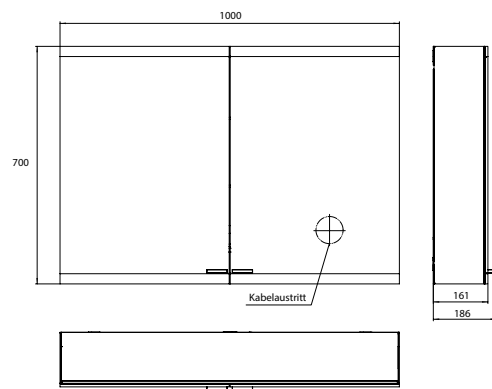

PRODUKTINFORMATION

Lichtspiegelschrank evo, 1.000 mm, 2 Türen, Aufputzmodell, IP 20 aluminium, mit emco light system, ohne Spiegelheizung

Art.-Nr.9397 080 05

Mit emco light system: Bedienung der Funktionen Ein/Aus, Lichtstärke, Lichtfarbe (2.700 bis 6.500 K) und Szenenauswahl (Cosmetic, Energizing, Relaxing) über App, Controller oder direkt am Touch-Bedienfeld. Vernetzung verschiedener Lichtquellen über Bluetooth. Detailinformationen zum emco light system unter www.emco-bath.com. Ohne emco light system: stufenlose Lichtsteuerung An/Aus, Helligkeit und Lichtfarbe (2.700 bis 6.500 K) über drei integrierte Touchbedienfelder, Waagerechte LED-Beleuchtung, verspiegelte Rückwand, 2 stufenlos einstellbare Glasablagen, 2 Steckdosen, Höhe: 700 mm