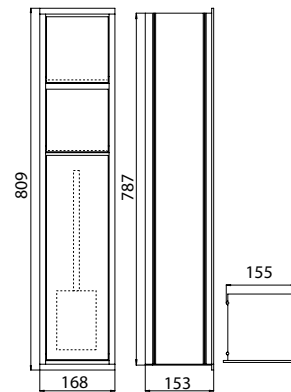

PRODUKTINFORMATION

WC-Modul aluminium/schwarz

Art.-Nr.9750 275 50

Reserverollen- / Feuchtpapierbox, Papierhalter, Toilettenbürstengarnitur, Türanschlag links/rechts
wechselbar