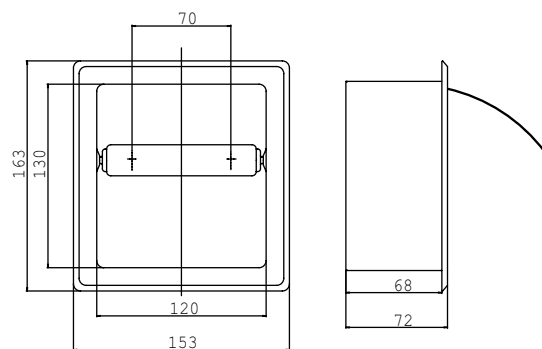

PRODUKTINFORMATION

Einbaupapierhalter m. Deckel chrom

Art.-Nr.3500 000 01