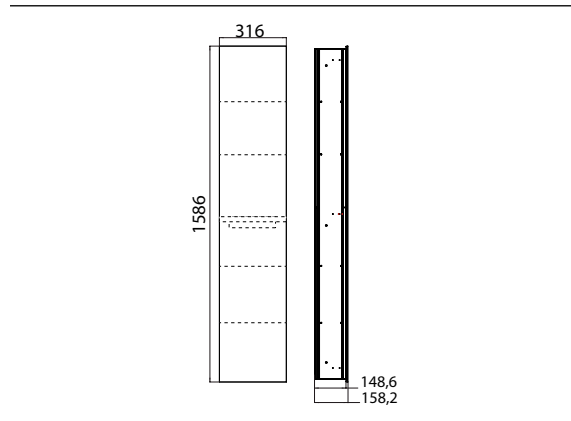

### Schrankmodul - Unterputzmodell optiwhite

Art.-Nr.9722 274 13

großes Stauraumfach mit 4 Glasablagen, Türkontaktschalter und LED-Beleuchtung