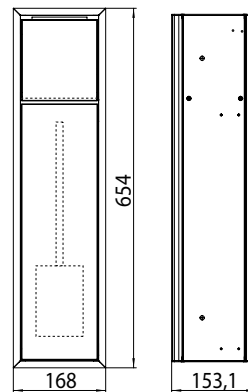

### WC-Modul - Unterputzmodell chrom/schwarz

Art.-Nr.9740 279 40

Papierhalter, Toilettenbürstengarnitur