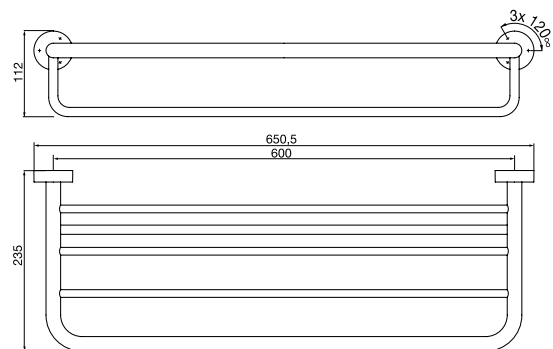

### Handtuchablage mit Badetuchhalter 600 mm chrom

Art.-Nr.4568 001 62