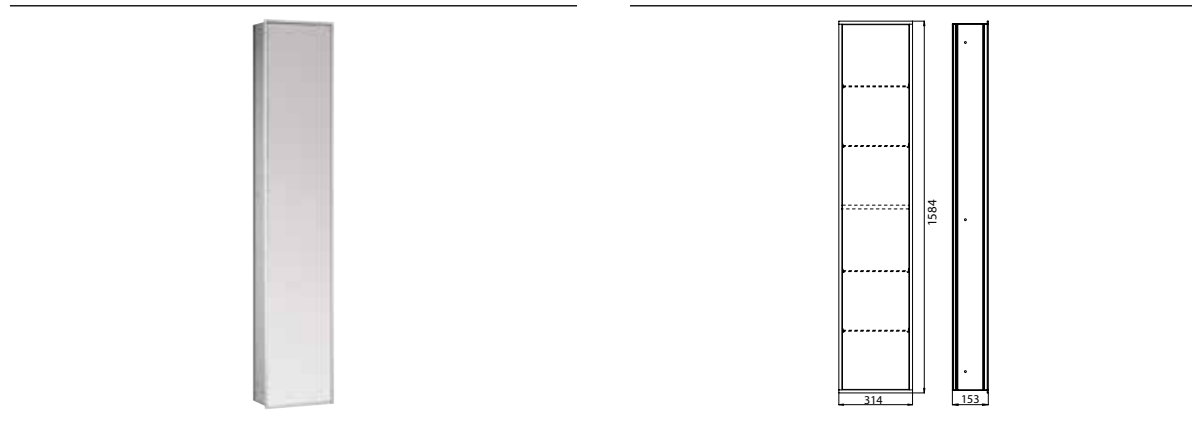

## PRODUKTINFORMATION

Schrankmodul mit beidseitig verspiegelter Tür - Unterputzversion aluminium/spiegel

Art.-Nr.9720 099 13

großes Stauraumfach mit 4 Glasablagen, Türkontaktschalter und LED-Beleuchtung