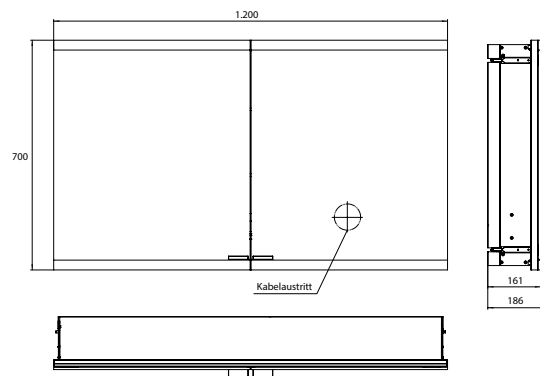

## PRODUKTINFORMATION

Lichtspiegelschrank evo, 1.200 mm, 2 Türen, Unterputzmodell, IP 20 aluminium, mit emco light system, mit Spiegelheizung

Art.-Nr.9397 070 16

Mit emco light system: Bedienung der Funktionen Ein/Aus, Lichtstärke, Lichtfarbe (2.700 bis 6.500 K) und Szenenauswahl (Cosmetic, Energizing, Relaxing) über App, Controller oder direkt am Touch-Bedienfeld. Vernetzung verschiedener Lichtquellen über Bluetooth. Detailinformationen zum emco light system unter [www.emco-bath.com](http://www.emco-bath.com). Ohne emco light system: 2 Lichttaster (Helligkeit und Lichtfarbe - kalt/warm - stufenlos dimmbar), Waagerechte LED-Beleuchtung, verspiegelte Rückwand, 2 stufenlos einstellbare Glasablagen, 2 Steckdosen, Höhe: 700 mm