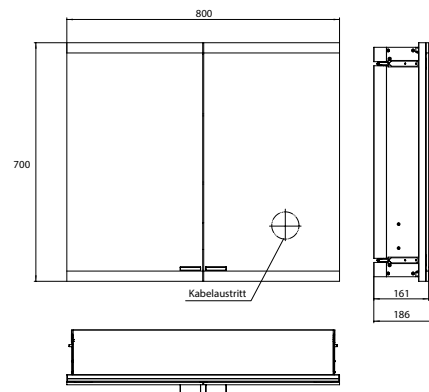

PRODUKTINFORMATION

Lichtspiegelschrank evo, 800 mm, 2 Türen, Unterputzmodell, IP 20 aluminium, mit emco light system, ohne Spiegelheizung

Art.-Nr.9397 080 14

Mit emco light system: Bedienung der Funktionen Ein/Aus, Lichtstärke, Lichtfarbe (2.700 bis 6.500 K) und Szenenauswahl (Cosmetic, Energizing, Relaxing) über App, Controller oder direkt am Touch-Bedienfeld. Vernetzung verschiedener Lichtquellen über Bluetooth. Detailinformationen zum emco light system unter www.emco-bath.com. Ohne emco light system: stufenlose Lichtsteuerung An/Aus, Helligkeit und Lichtfarbe (2.700 bis 6.500 K) über drei integrierte Touchbedienfelder, Waagerechte LED-Beleuchtung, verspiegelte Rückwand, 2 stufenlos einstellbare Glasablagen, 2 Steckdosen, Höhe: 700 mm