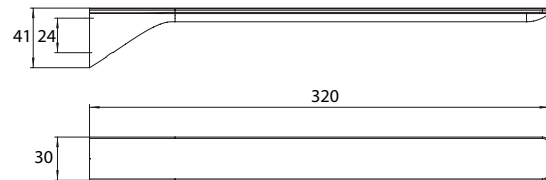

## PRODUKTINFORMATION

Handtuchhalter, 1 armig, starr chrom

Art.-Nr.1650 001 32

320 mm