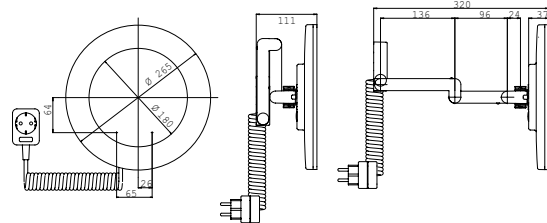

PRODUKTINFORMATION

LED-Rasier- und Kosmetikspiegel Vergrößerung: 3-fach

Art.-Nr.1096 060 29

rund, Wandmodell, 4,5 Watt, LED, Doppelgelenkarm mit Spiralkabel und Zwischenstecker,
Vergrößerung: 5-fach (...09), Vergrößerung: 3-fach (...29), Lichtfarbe (kalt: 6.000 K/warm: 3.000 K) stu-
fenlos dimmbar