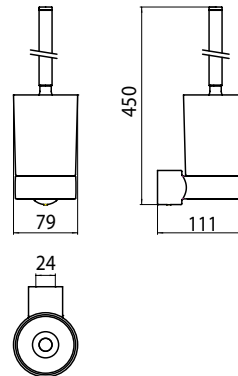

PRODUKTINFORMATION

Toilettenbürstengarnitur chrom

Art.-Nr.8415 001 00

Kristallglas satiniert, Bürstengriff chrom, Wandmodell