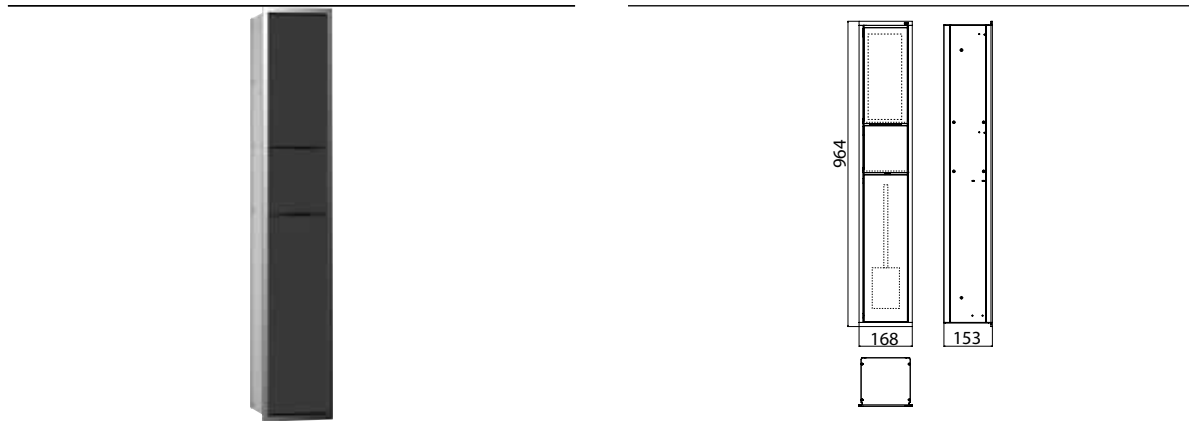

PRODUKTINFORMATION

Gäste-WC-Modul chrom/schwarz

Art.-Nr.9760 279 70

Müllbeutelhalter, Papierhalter, Toilettenbürstengarnitur, Türanschlag links/rechts wechselbar