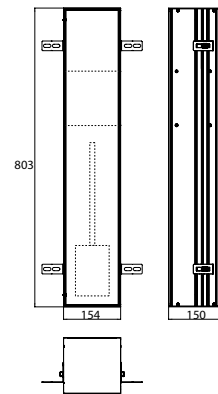

PRODUKTINFORMATION

WC-Modul - Unterputzmodell, Tür befliesbar (Fliese + Kleber, max.: 12 mm) aluminium

Art.-Nr.9756 110 01

mit Fächern für Reserverolle oder Feuchtpapierbox, WC-Papier und integrierter Toilettenbürstengarnitur. Türanschlag rechts.