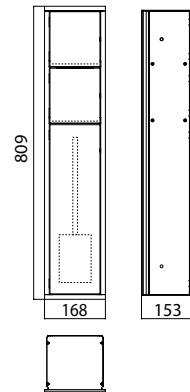

PRODUKTINFORMATION

WC-Modul, Unterputzmodell, Reserverollenfach, Papierhalter, Toilettenbürstengarnitur, aluminium/
aluminium Türanschlag links

Art.-Nr.9783 050 50