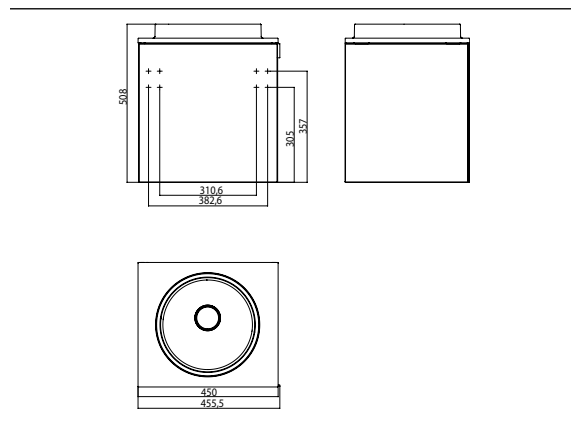

## PRODUKTINFORMATION

Gäste-Waschtisch (Mineralguss), 450 mm schwarz

Art.-Nr.9582 275 14

Türgriff rechts, ohne Armaturenbohrung