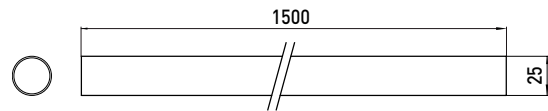

### Duschvorhangstange chrom

Art.-Nr.3587 001 15

1500 mm