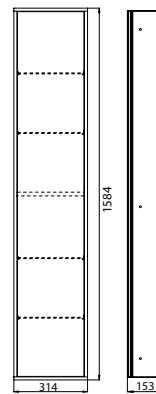

## PRODUKTINFORMATION

Schrankmodul aluminium/schwarz

Art.-Nr.9720 275 13

großes Stauraumfach mit 4 Glasablagen, Türkontaktschalter und LED-Beleuchtung