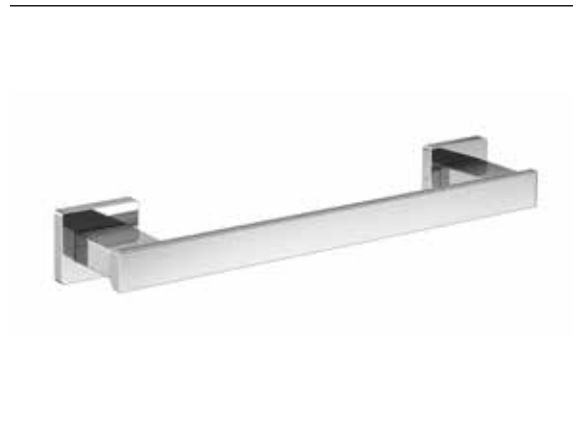

PRODUKTINFORMATION

Haltegriff, 300 mm chrom

Art.-Nr.0570 001 00

Befestigungsmaterial / Fastening material: 6x Sechskant-Holzschraube $\varnothing 6 \times 70$, 6x Fischer UX-Dübel $\varnothing 8 \times 50$