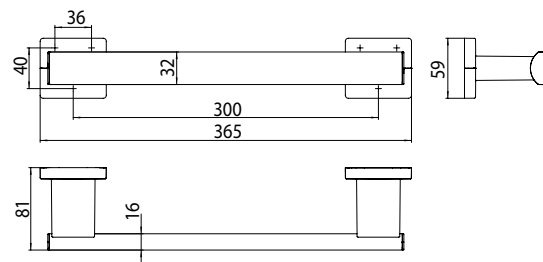

PRODUKTINFORMATION

Haltegriff, 300 mm chrom

Art.-Nr.0570 001 00

Befestigungsmaterial / Fastening material: 6x Sechskant-Holzschraube $\varnothing 6 \times 70$, 6x Fischer UX-Dübel $\varnothing 8 \times 50$