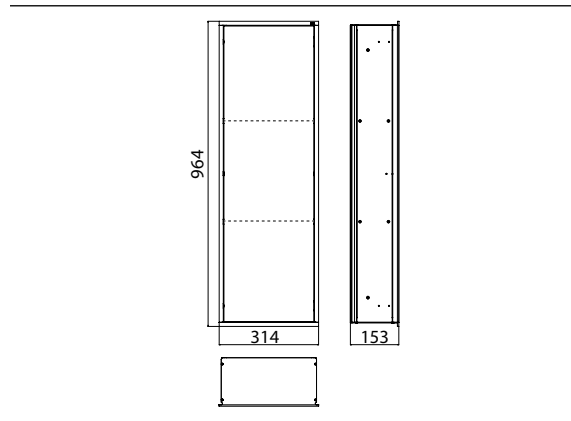

### Schrankmodul - Unterputzmodell chrom/schwarz

Art.-Nr.9770 279 63

mit Glastür und 2 Aluminiumablagen