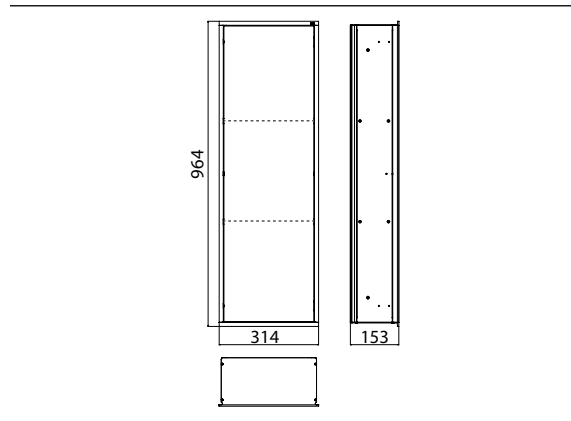

PRODUKTINFORMATION

Schrankmodul - Unterputzmodell aluminium/schwarz

Art.-Nr.9770 275 63

mit Glastür und 2 Aluminiumablagen