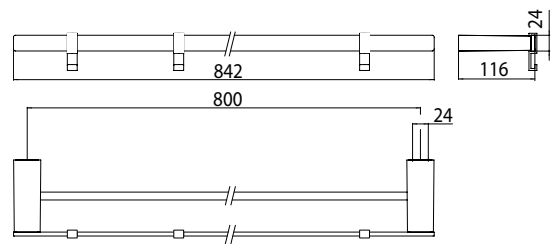

PRODUKTINFORMATION

Doppelbadetuchhalter, 842 mm chrom

Art.-Nr.0561 001 80

mit 3 abnehmbaren Haken, weiss