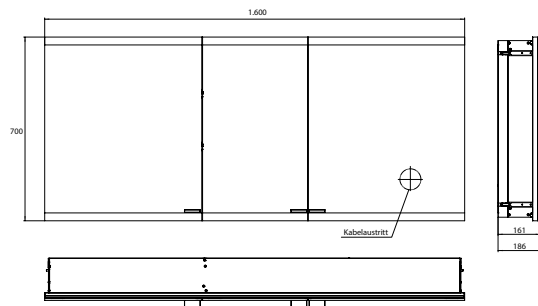

PRODUKTINFORMATION

Lichtspiegelschrank evo, 1.600 mm, 3 Türen, Unterputzmodell, IP 20 aluminium, ohne light system, ohne Spiegelheizung

Art.-Nr.9397 081 18

Mit emco light system: Bedienung der Funktionen Ein/Aus, Lichtstärke, Lichtfarbe (2.700 bis 6.500 K) und Szenenauswahl (Cosmetic, Energizing, Relaxing) über App, Controller oder direkt am Touch-Bedienfeld. Vernetzung verschiedener Lichtquellen über Bluetooth. Detailinformationen zum emco light system unter www.emco-bath.com. Ohne emco light system: 2 Lichttaster (Helligkeit und Lichtfarbe - kalt/warm - stufenlos dimmbar), Waagerechte LED-Beleuchtung, verspiegelte Rückwand, 4 stufenlos einstellbare Glasablagen, 2 Steckdosen, Höhe: 700 mm