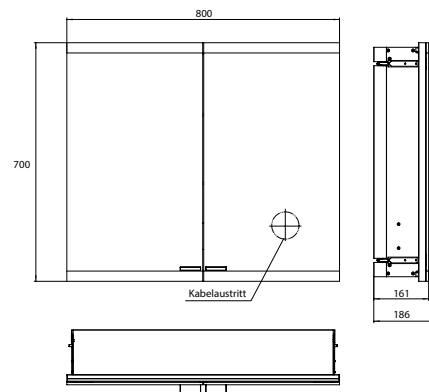

PRODUKTINFORMATION

Lichtspiegelschrank evo, 800 mm, 2 Türen, Unterputzmodell, IP 20 aluminium, mit emco light system, mit Spiegelheizung

Art.-Nr.9397 070 14

Mit emco light system: Bedienung der Funktionen Ein/Aus, Lichtstärke, Lichtfarbe (2.700 bis 6.500 K) und Szenenauswahl (Cosmetic, Energizing, Relaxing) über App, Controller oder direkt am Touch-Bedienfeld. Vernetzung verschiedener Lichtquellen über Bluetooth. Detailinformationen zum emco light system unter www.emco-bath.com. Ohne emco light system: 2 Lichttaster (Helligkeit und Lichtfarbe - kalt/warm - stufenlos dimmbar), Waagerechte LED-Beleuchtung, verspiegelte Rückwand, 2 stufenlos einstellbare Glasablagen, 2 Steckdosen, Höhe: 700 mm