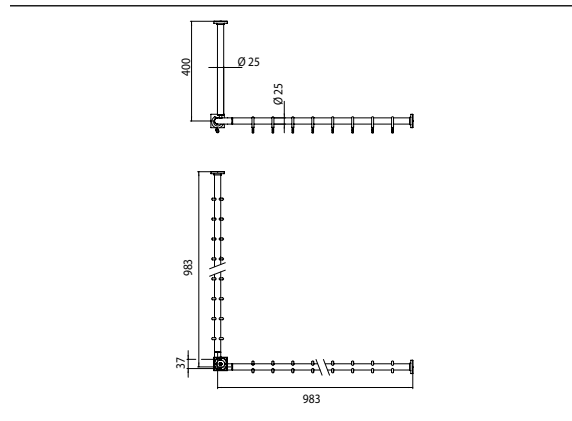

### Duschvorhang-Set chrom

Art.-Nr.3587 001 22

1.000 mm (2 x Duschvorhangstange, 1 x Befestigungs-Set, 1 x Eckverbinder, 1 x Deckenstütze, 20 x Duschvorhangringe)