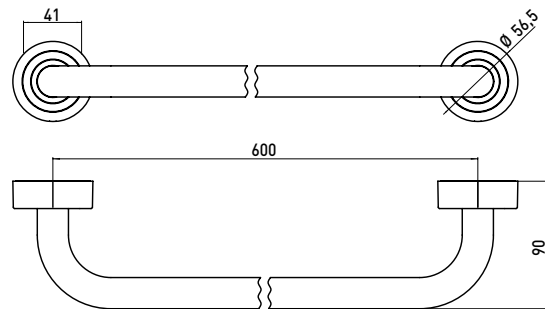

PRODUKTINFORMATION

Badetuchhalter chrom

Art.-Nr.0760 001 60

600 mm