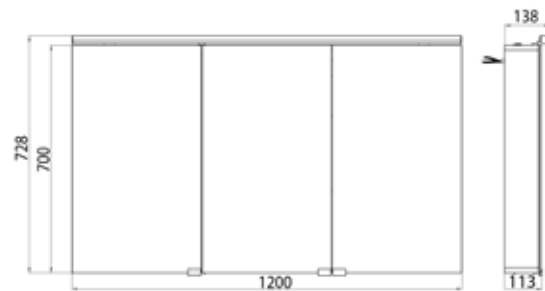

PRODUKTINFORMATION

Lichtspiegelschrank flat (LED), 1.200 mm, IP 44, 15 W, 4.000 K ohne Waschtischbeleuchtung

Art.-Nr.9797 050 66

Aufputzmodell, 4 einstellbare Ablagen, 3 Türen, 1 Steckdose, 1 Lichtschalter, Höhe: 728 mm, LED-Leuchte (Version mit Waschtischbeleuchtung: 2 Steckdosen, 2 Lichtschalter)