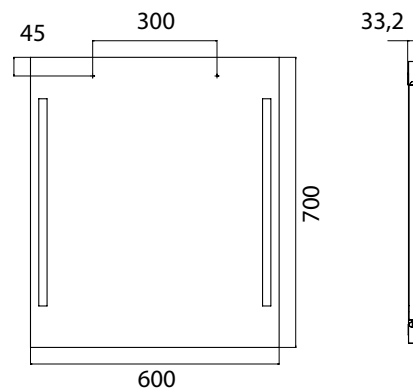

PRODUKTINFORMATION

Lichtspiegel premium, 600 x 700 mm spiegel

Art.-Nr.4496 000 71

ohne Schalter, LED (ca. 4.000 K)